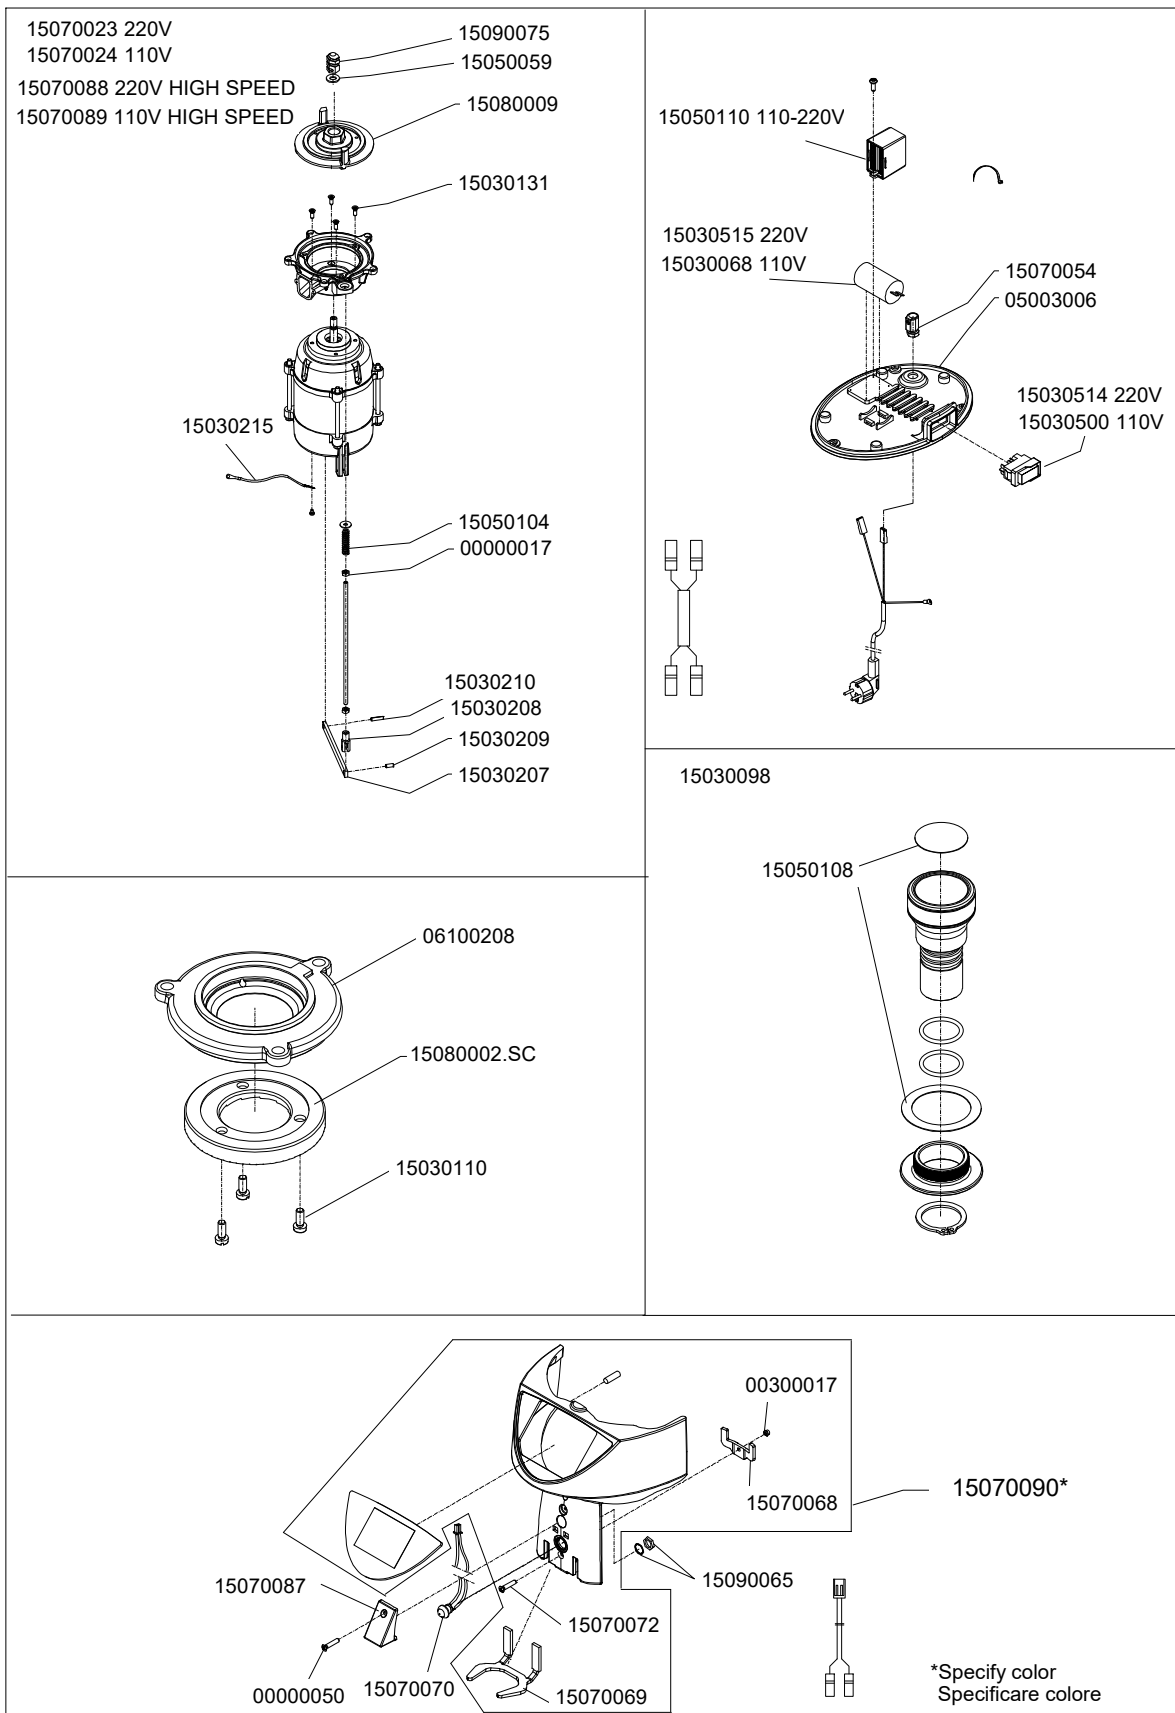

THE CODES USED BEFORE ARE WRITTEN IN CORSIVE WITH INDICATED,
ON THE SIDE, THE END OF VALIDITY DATE.

EXAMPLE:

03001531 - 01/09/2007

03001531

T.01

COD.	DESCRIPTION	DESCRIZIONE	VAL.
00000011	S/S KNURLED WASHER M4 UNI8842/A	RONDELLA INOX M4 ZIGRINATA UNI8842/A	
00000015	GALV CROSS HEAD CAP SCREW M6x16	VITE AQ M6x16 TC T.CR. ZINC	
00000054	GALV HIGH NUT M4	DADO AQ M4 ALTO ZINCATO	
00000089	S/S CROSSHEAD CAP SCREW M4x12 DIN7985	VITE INOX M4x12 TC TCR DIN7985	
00000160	S/S WASHER D4X12 UNI 6593	RONDELLA INOX D4x12x1 UNI 6593	
00300017	S/S SELF-LOCKING NUT M4 LOW DIN 982	DADO AUTOBLOC INOX M4 BASSO DIN985	
00000236	S/S SCREW M4X16 TSP TCR	VITE INOX M4x16 TSP TCR	
02280037	GASKET O RING JOINT LOCK 16x2 NBR70	GUARN. OR CHIUSURA SNODO 16x2 NBR70	
05003002	HOPPER COVER MDJ-MDK	COPERCHIO CAMPANA MDJ-MDK	
05003004	HOPPER ADAPTER MDJ	GUARNIZ. ADATTAMENTO CAMPANA MDJ	
05003022	GRINDER KNOB SPACER MDJ	DISTANZIALE POMELLO MACINATURA MDJ	
06100204.BV	MDJ GRINDER BODY WHITE PAINTED LID	COPERCHIO CORPO MACININO MDJ BIANCO VERNICIATO	
06100204.NV	GRINDER BODY COVER MDJ PAINTED BLACK	COPERCHIO CORPO MACININO MDJ NERO VERNICIATO	
06100204.RV	GRINDER BODY COVER MDJ PAINTED RED	COPERCHIO CORPO MACININO MDJ ROSSO VERNICIATO	
15030079	CLUMP CRUSHER FLANGE MYTHOS sp.0,19-MDJ OD 230	FRANGIA CLUMP CRUSHER MYTHOS sp.0,194100.0083	
15030120	SPACER THERMOSTAT ENGINE MYTHOS ONE 2501.0020	DISTANZIALE TERMOSTATO MOTORE MYTHOS ONE 2501.	
15050013	FOOT MDU/MDX 2501.0004	PIEDINO MDU/MDX 2501.0004	
15050109	GRINDER DISPENSING TUBE MDXS-MDJ 4170.0007A0R0C	TUBO EROGAZIONE MACIN. MDXS-MDJ 4170.0007A0R01-X	
15050112	DISPENSING CHANNEL GRIND. MDXS-MDJ 0710.0007A0R	CANALE EROGAZIONE MACIN. MDXS-MDJ0710.0007A0R00	
15050122	PORTAFILTER FORK MDXS-MDJ "MZ" RIC-FOR.0610-001	FORCELLA MDXS-MDXJ "MZ" RIC-FOR.0610-001	
15070021	COMPLETE HOPPER MDJ 05013000	CAMPANA COMP. MDJ 05013000	
15070020	CLUMP CRUSHER 230V	FRANGIA CLUMP CRUSHER MDJ OD 230V - MDXS OD(ex 1.	
15070055	ANTIVIBRATION D15xH30xL13 M4 M/F SH.57 6040.0055	ANTIVIBRANTE D15xH30xL13 M4 M/F SH.57 6040.0055	
15070061	ROD BUSHING POSITIONING - MDJ TEFLON 2501.0026	BOCCOLA CENTRAGGIO ASTA x MDJ TEFLON 2501.0026	
15070067	NEW INLAY PORTAFILTER ON DEMAND 4400.0032	NUOVO TASSELLO PORTAFILTRO ON DEMAND 4400.0032	
15070068	FORK BLOCKING STAFF	STAFFA BLOCCAGGIO FORCELLA x ZT/OL 4400.0082	
15070069	ADJUSTABLE FILTER-HOLDER FORK ZT/OL 4400.0089	FORCELLA PORTAFILTR.REGOLABILE ZT/OL 4400.0089	
15070070	KIT MICRO (1000.0007 + CABLE73 +6062.0018-007) 4402.8	KIT MICRO (1000.0007 + CAV73 +6062.0018-007)4402.8000	
15070072	S/S SCREW M4x20 ROUND HEAD 6060.0146	VITE INOX M4x20 TESTA X SVAS. BOMBATA 6060.0146	
15070074	NEW KIT GROUP BLOCK FORK MDJ OD 4124401.5200	KIT NUOVO GRUP.BLOCCO FORCELLA MDJ OD 4124401.5:	
15070080	Hopper Closing Slide MDJ-MDXS 5210.0003	LINGUETTA CAMPANA MDJ-MDXS 5210.0003	