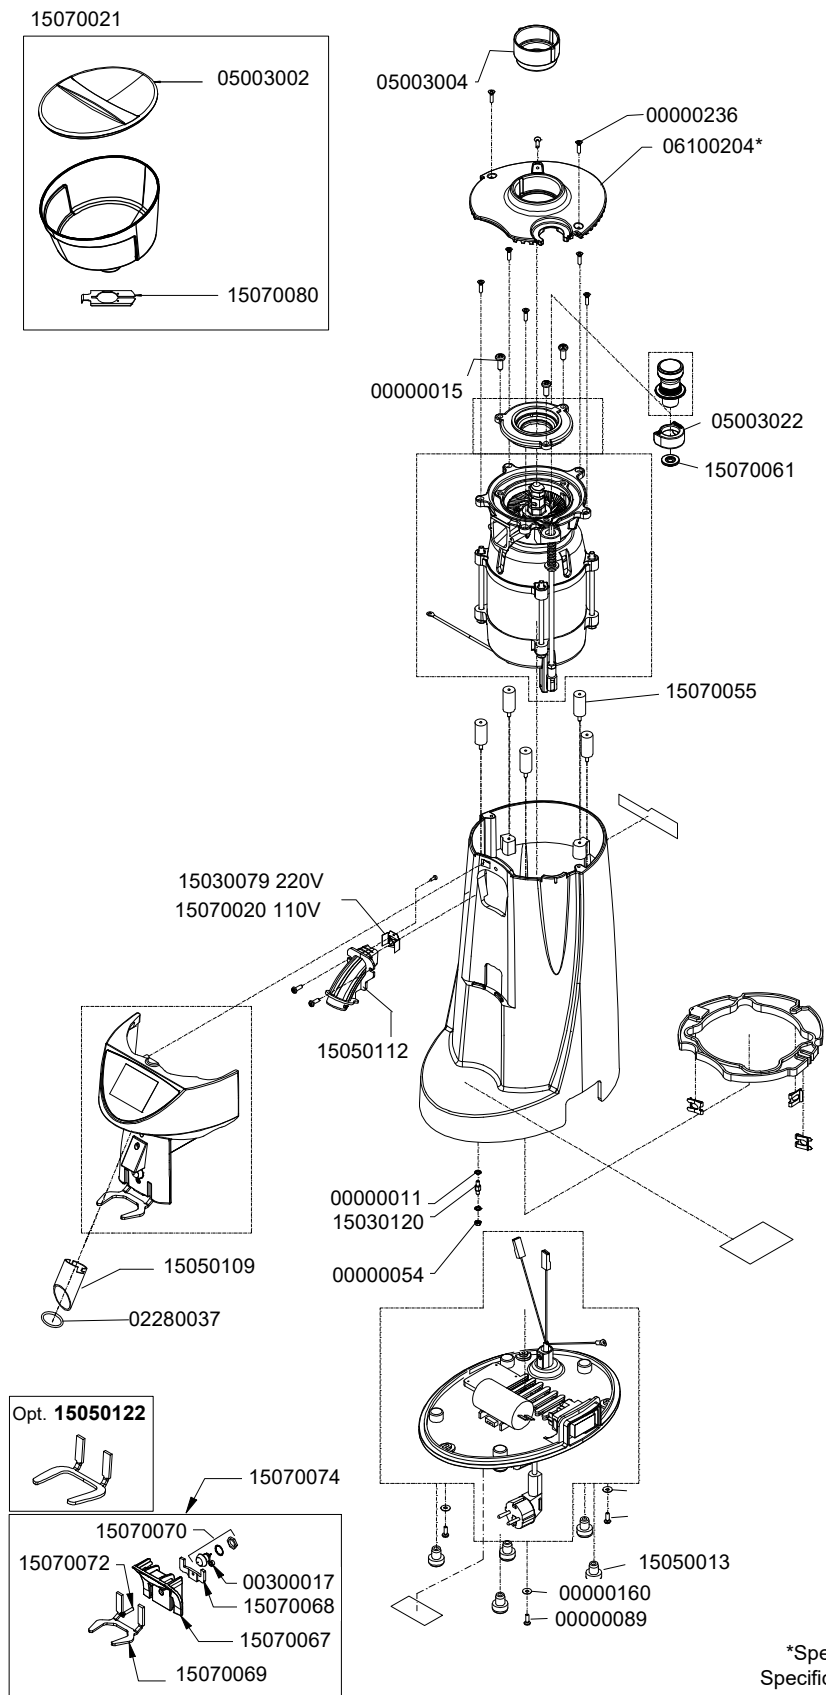

THE CODES USED BEFORE ARE WRITTEN IN CORSIVE WITH INDICATED,
ON THE SIDE, THE END OF VALIDITY DATE.

EXAMPLE:

03001531 - 01/09/2007

03001531

T.01

COD.	DESCRIPTION	DESCRIZIONE	VAL.
00000011	S/S KNURLED WASHER M4 UNI8842/A	RONDELLA INOX M4 ZIGRINATA UNI8842/A	
00000015	GALV CROSS HEAD CAP SCREW M6x16	VITE AQ M6x16 TC T.CR. ZINC	
00000054	GALV HIGH NUT M4	DADO AQ M4 ALTO ZINCATO	
00000089	S/S CROSSHEAD CAP SCREW M4x12 DIN7985	VITE INOX M4x12 TC TCR DIN7985	
00000160	S/S WASHER D4X12 UNI 6593	RONDELLA INOX D4x12x1 UNI 6593	
00300017	S/S SELF-LOCKING NUT M4 LOW DIN 982	DADO AUTOBLOC INOX M4 BASSO DIN985	
00000236	S/S SCREW M4X16 TSP TCR	VITE INOX M4x16 TSP TCR	
02280037	GASKET O RING JOINT LOCK 16x2 NBR70	GUARN. OR CHIUSURA SNODO 16x2 NBR70	
05003002	HOPPER COVER MDJ-MDK	COPERCHIO CAMPANA MDJ-MDK	
05003004	HOPPER ADAPTER MDJ	GUARNIZ. ADATTAMENTO CAMPANA MDJ	
05003022	GRINDER KNOB SPACER MDJ	DISTANZIALE POMELLO MACINATURA MDJ	
06100204.BV	MDJ GRINDER BODY WHITE PAINTED LID	COPERCHIO CORPO MACININO MDJ BIANCO VERNICIATO	
06100204.NV	GRINDER BODY COVER MDJ PAINTED BLACK	COPERCHIO CORPO MACININO MDJ NERO VERNICIATO	
06100204.RV	GRINDER BODY COVER MDJ PAINTED RED	COPERCHIO CORPO MACININO MDJ ROSSO VERNICIATO	
15030079	CLUMP CRUSHER FLANGE MYTHOS sp.0,19-MDJ OD 230	FRANGIA CLUMP CRUSHER MYTHOS sp.0,194100.0083	
15030120	SPACER THERMOSTAT ENGINE MYTHOS ONE 2501.0020	DISTANZIALE TERMOSTATO MOTORE MYTHOS ONE 2501.	
15050013	FOOT MDU/MDX 2501.0004	PIEDINO MDU/MDX 2501.0004	
15050109	GRINDER DISPENSING TUBE MDXS-MDJ 4170.0007A0R0C	TUBO EROGAZIONE MACIN. MDXS-MDJ 4170.0007A0R01-X	
15050112	DISPENSING CHANNEL GRIND. MDXS-MDJ 0710.0007A0R	CANALE EROGAZIONE MACIN. MDXS-MDJ0710.0007A0R00	
15050122	PORTAFILTER FORK MDXS-MDJ "MZ" RIC-FOR.0610-001	FORCELLA MDXS-MDXJ "MZ" RIC-FOR.0610-001	
15070021	COMPLETE HOPPER MDJ 05013000	CAMPANA COMP. MDJ 05013000	
15070020	CLUMP CRUSHER 230V	FRANGIA CLUMP CRUSHER MDJ OD 230V - MDXS OD(ex 1.	
15070055	ANTIVIBRATION D15xH30xL13 M4 M/F SH.57 6040.0055	ANTIVIBRANTE D15xH30xL13 M4 M/F SH.57 6040.0055	
15070061	ROD BUSHING POSITIONING - MDJ TEFLON 2501.0026	BOCCOLA CENTRAGGIO ASTA x MDJ TEFLON 2501.0026	
15070067	NEW INLAY PORTAFILTER ON DEMAND 4400.0032	NUOVO TASSELLO PORTAFILTRO ON DEMAND 4400.0032	
15070068	FORK BLOCKING STAFF	STAFFA BLOCCAGGIO FORCELLA x ZT/OL 4400.0082	
15070069	ADJUSTABLE FILTER-HOLDER FORK ZT/OL 4400.0089	FORCELLA PORTAFILTR.REGOLABILE ZT/OL 4400.0089	
15070070	KIT MICRO (1000.0007 + CABLE73 +6062.0018-007) 4402.8	KIT MICRO (1000.0007 + CAV73 +6062.0018-007)4402.8000	
15070072	S/S SCREW M4x20 ROUND HEAD 6060.0146	VITE INOX M4x20 TESTA X SVAS. BOMBATA 6060.0146	
15070074	NEW KIT GROUP BLOCK FORK MDJ OD 4124401.5200	KIT NUOVO GRUP.BLOCCO FORCELLA MDJ OD 4124401.5:	
15070080	Hopper Closing Slide MDJ-MDXS 5210.0003	LINGUETTA CAMPANA MDJ-MDXS 5210.0003	